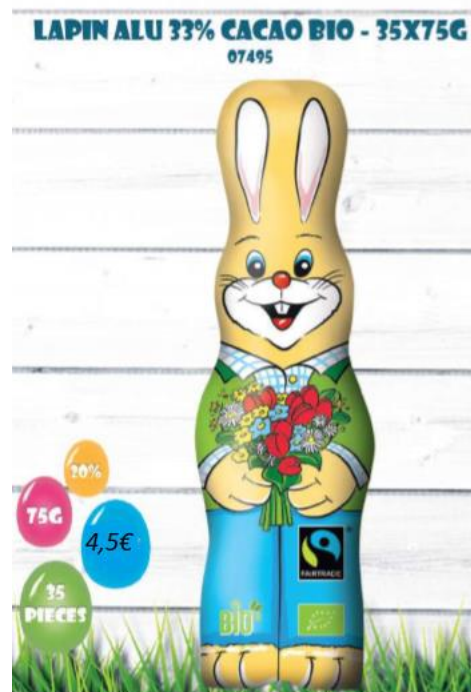

Dès 5 colis entiers commandés : 3,80€ TTC /pièce

Dès 10 colis entiers commandés : 3,30€ TTC /pièce